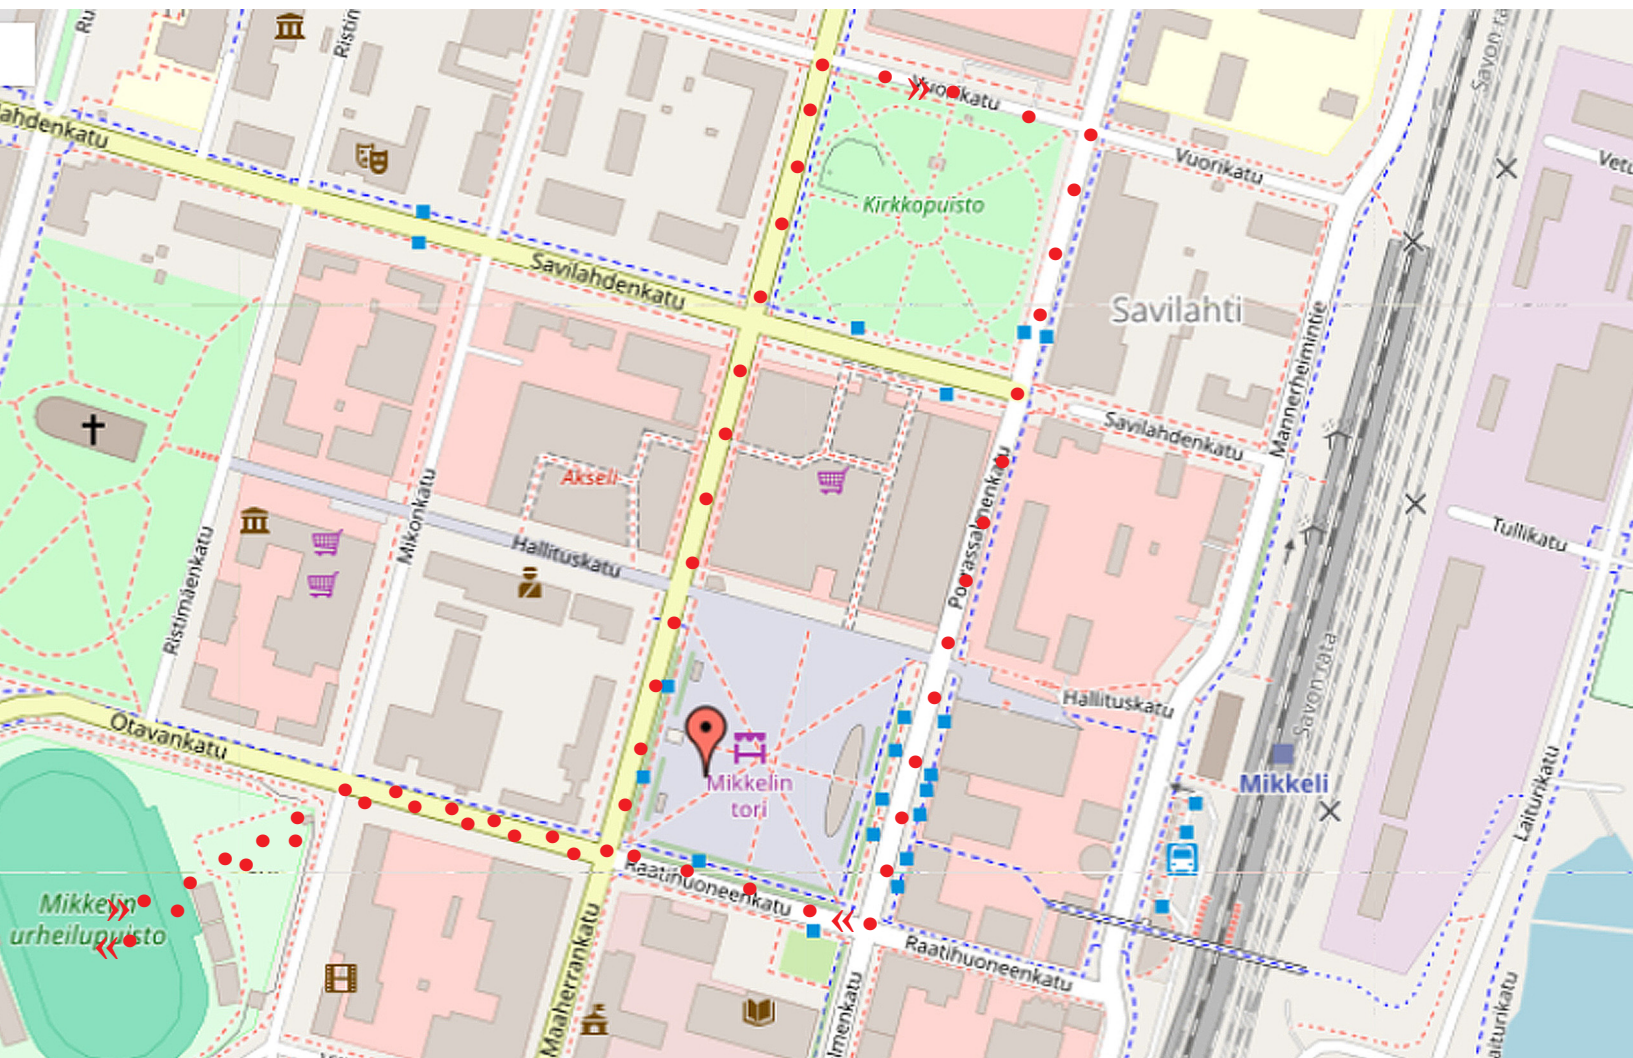

JUHLAKULKUEEN REITTI

merkitty punaisilla pisteillä

Reitin pituus n. 1,4 km

Kävelyaika lähtöpaikalta takaisin n. 25 min.

Kulkueen reitti: Urheilupuisto - Raatihuoneenkatu - Maaherrankatu - Vuorikatu - Porrassalmenkatu - Raatihuoneenkatu - Urheilupuisto